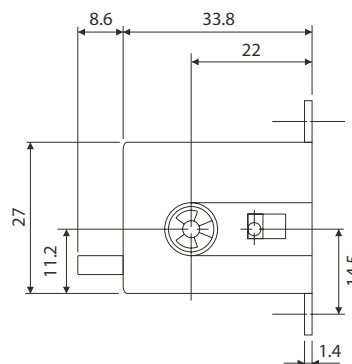

■ ГАБАРИТЫ

* Спецификация может быть изменена без предварительного предупреждения
Все права защищены © 2003 Line Seiki Co., Ltd.
2003.07.11.3310A

LINE SEIKI CO.,LTD.

Адрес : 37-7, Chuo-Cho, 2-Chome, Meguro-ku
Tokyo 152-0001 JAPAN

Контакты : Тел.: +81-3-3716-5151 Факс: +81-3-3710-4552
E-mail: LSR@LINE.CO.JP

Сайт : <http://www.line.co.jp>