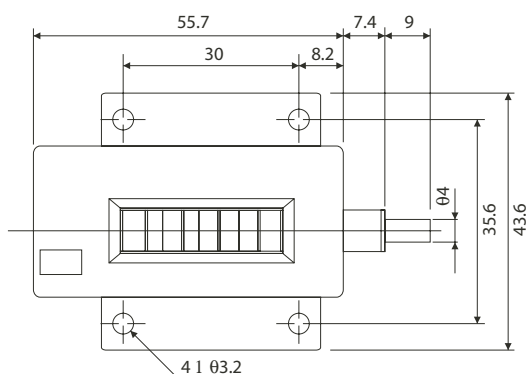

■ ГАБАРИТЫ

* Спецификация может быть изменена без предварительного предупреждения
Все права защищены © 2003 Line Seiki Co., Ltd.
2003.07.11.3310A

LINE SEIKI CO.,LTD.

Адрес : 37-7, Chuo-Cho, 2-Chome, Meguro-ku
Tokyo 152-0001 JAPAN

Контакты : Тел.: +81-3-3716-5151 Факс: +81-3-3710-4552
E-mail: LSR@LINE.CO.JP

Сайт : <http://www.line.co.jp>